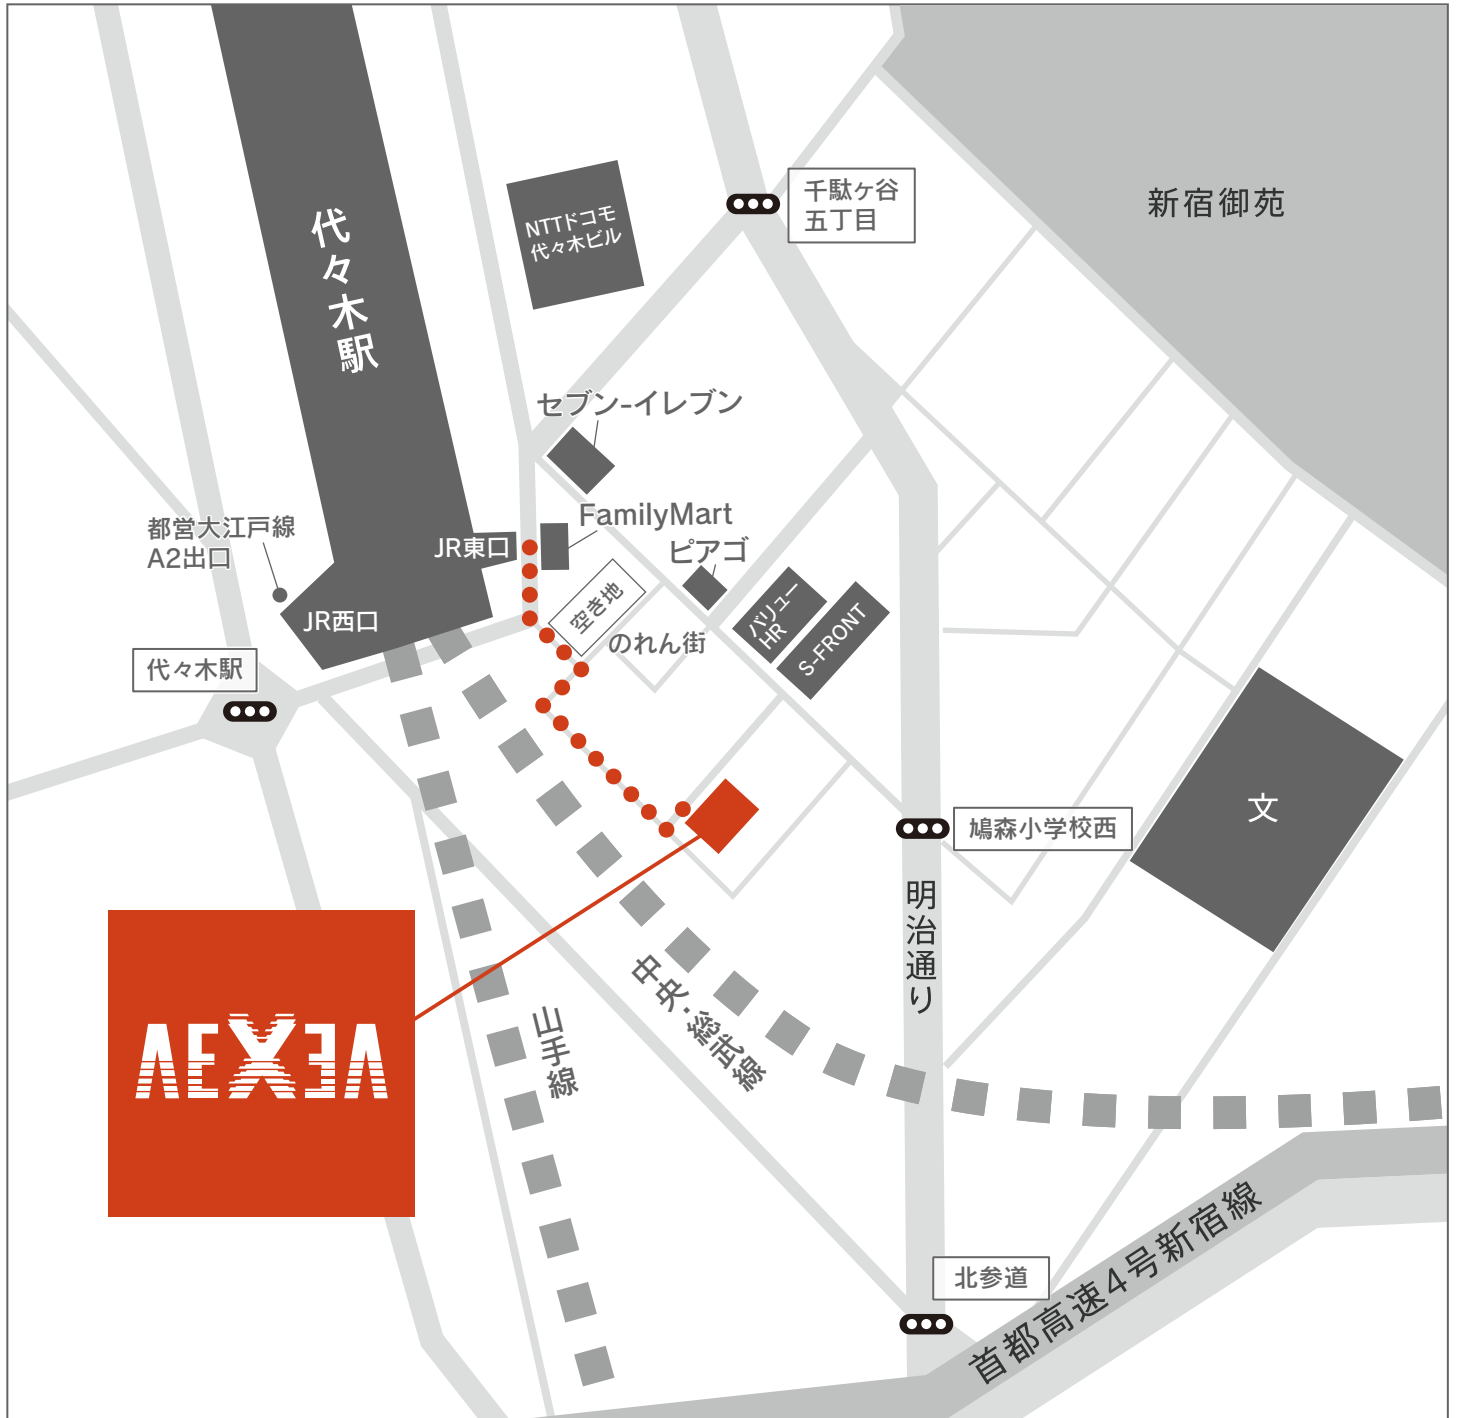

ACCESS MAP

アクシー株式会社

〒151-0051 東京都渋谷区千駄ヶ谷5-19-7

電話:03-5360-8288

最寄り駅からのアクセス:JR代々木駅東口 徒歩2分/都営大江戸線A2出口 徒歩3分

駐車場:収容台数 3台