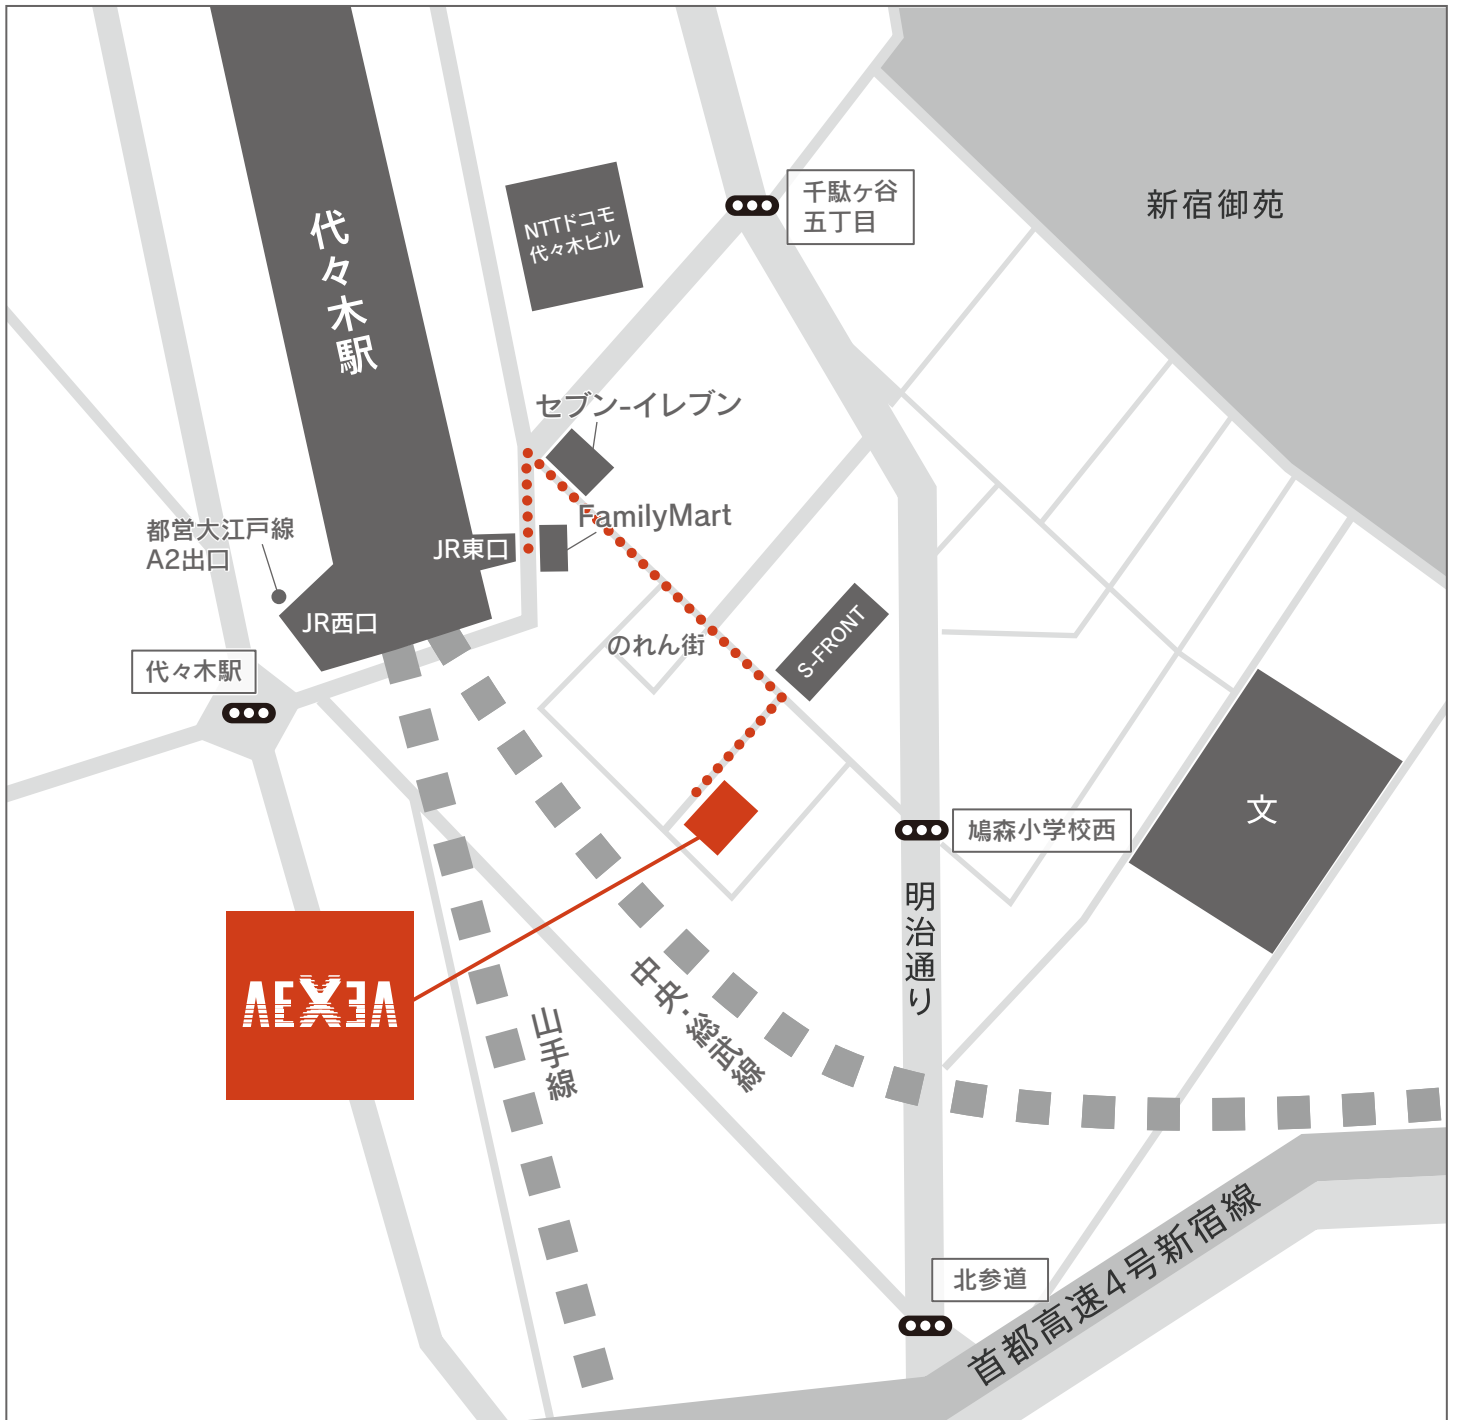

ACCESS MAP

アクシー株式会社

〒151-0051 東京都渋谷区千駄ヶ谷5-19-7

電話:03-5360-8288

最寄り駅からのアクセス:JR代々木駅東口 徒歩2分/都営大江戸線A2出口 徒歩3分

駐車場:収容台数 3台